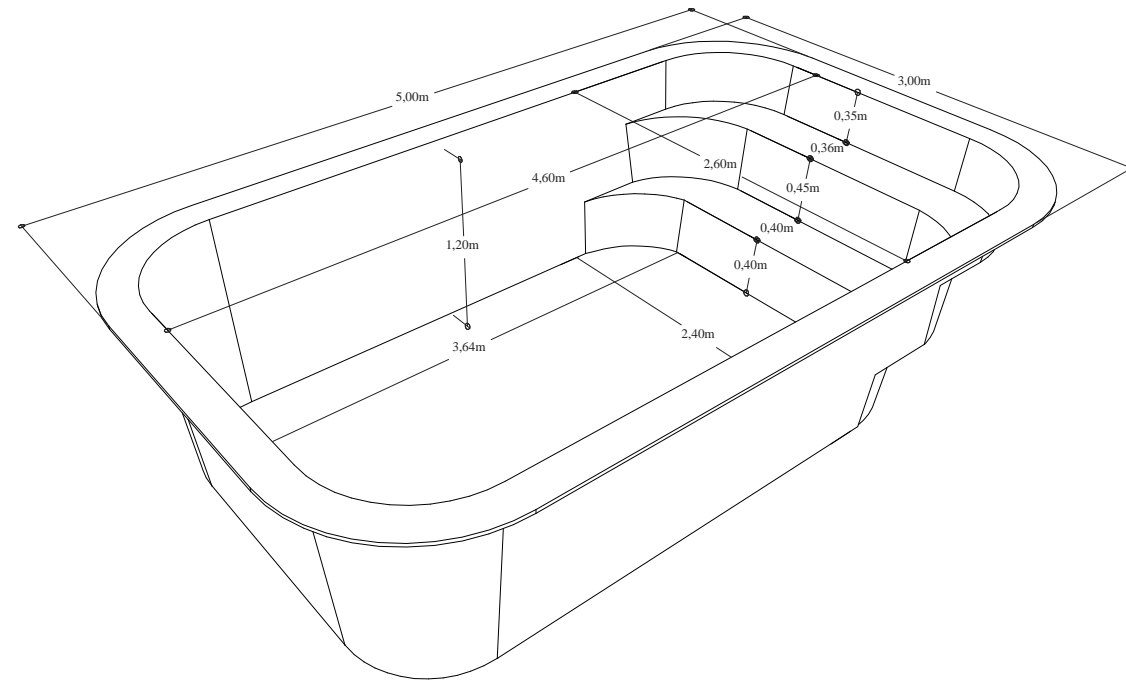

# PISCINAS DE FIBRAC

EN PLANTA

EN PERSPECTIVA

DAMIAN		
MEDIDAS EXTERNAS C/BORDES / S/BORDES	MEDIDAS INTERNAS	PROFUNDIDAD M.
5,00mts. 4,60mts.	3,64mts.	1,20
3,00mts. 2,60mts.	2,40mts.	

06. Dibujo con escala proporcional a la hoja.