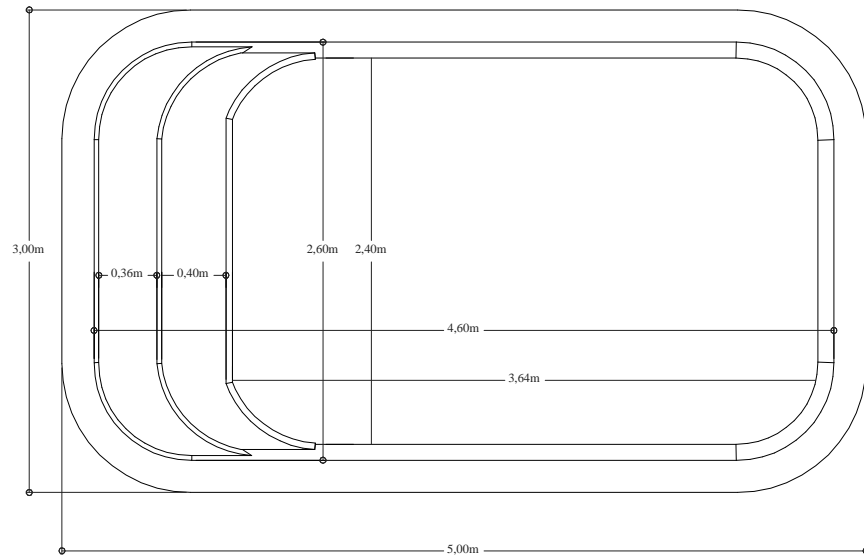

# PISCINAS DE FIBRAC

EN PLANTA

EN PERSPECTIVA

DAMIAN		
MEDIDAS EXTERNAS C/BORDES / S/BORDES	MEDIDAS INTERNAS	PROFUNDIDAD M.
5,00mts. 4,60mts.	3,64mts.	1,20
3,00mts. 2,60mts.	2,40mts.	

06. Dibujo con escala proporcional a la hoja.