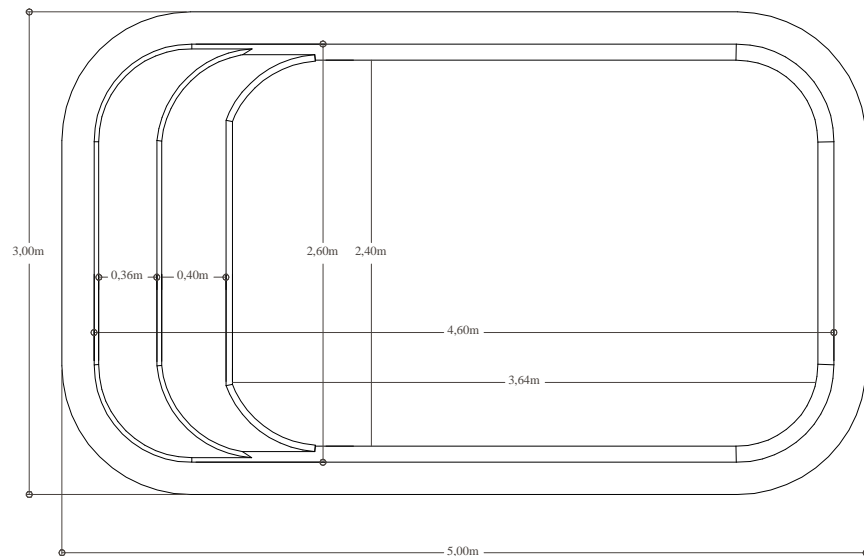

PISCINAS DE FIBRAC

EN PLANTA

DAMIAN				
MEDIDAS EXTERNAS C/BORDES		MEDIDAS INTERNAS		PROFUNDIDAD M
	S/BORDES			
5,00mts.	4,60mts.	3,64mts.		1,20
3,00mts.	2,60mts.	2,40mts.		

081: Dibujo con escala proporcional a la hoja.